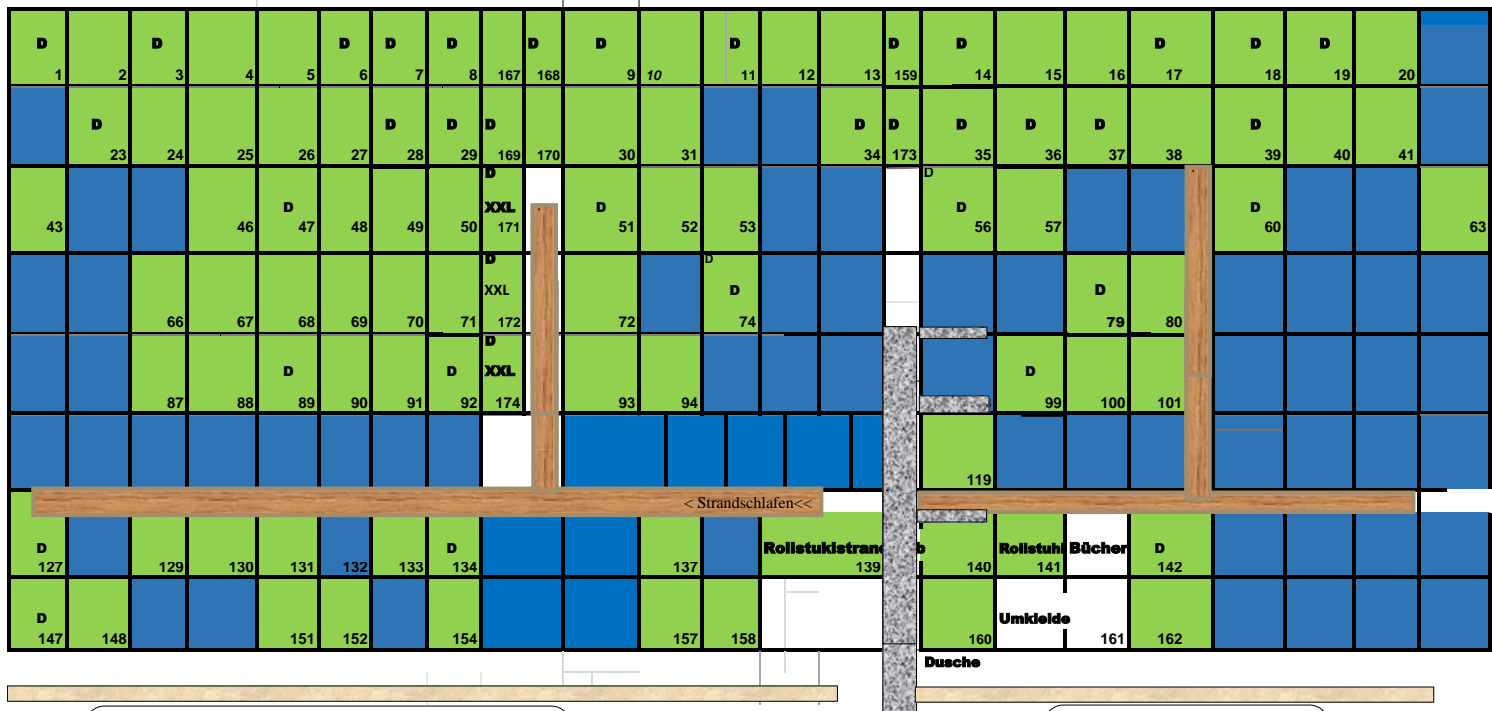

Strandübersicht >hier ist das Wasser<

Ziffern in grüner Fläche= Körbe sind zu mieten
 blaue Flächen= Körbe sind dauervermietet
 D= mit Drehteller

Promenade